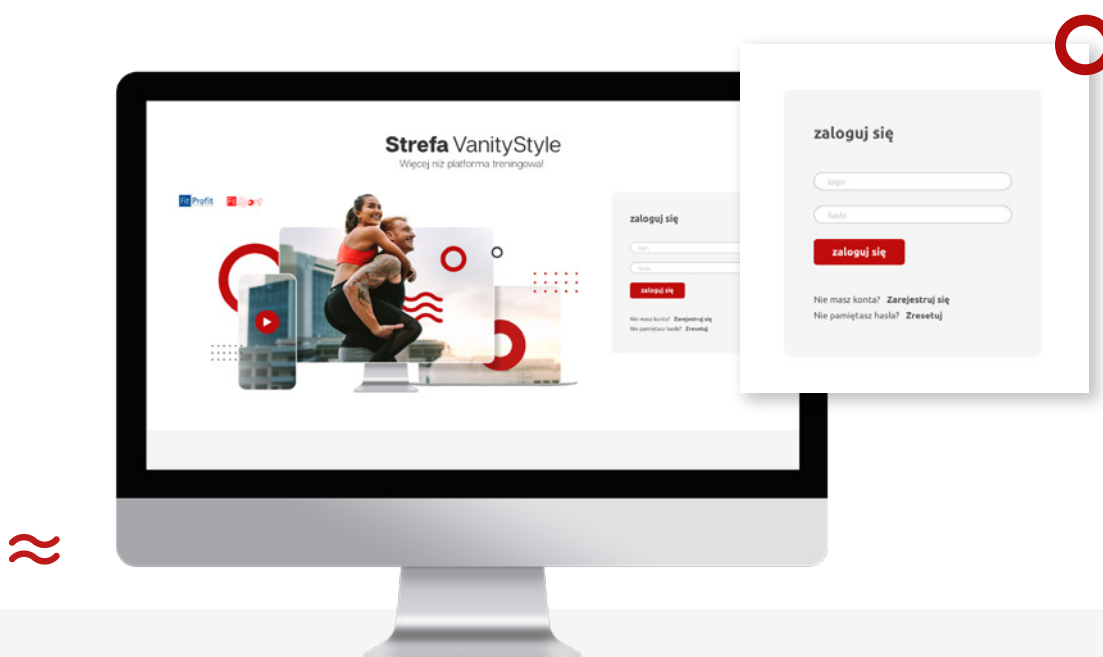

Miłego korzystania ze **Strefy VS on-line!**